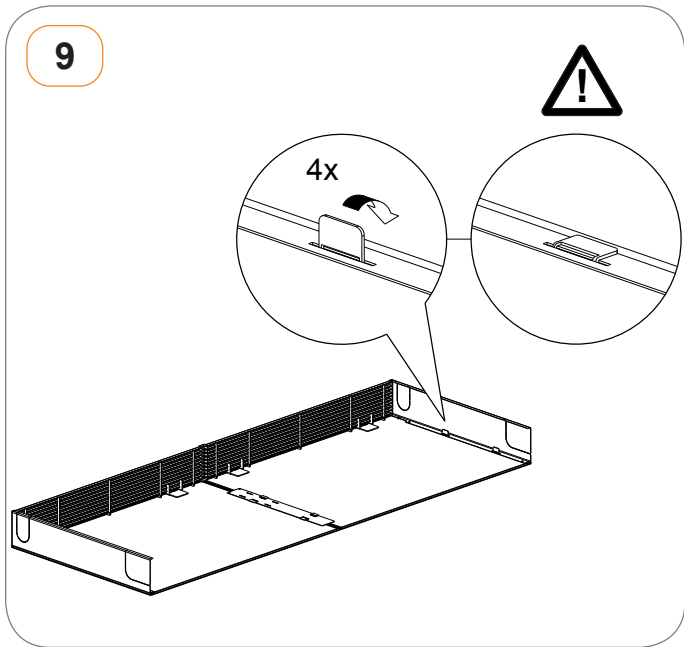

NL Handleiding koppelsset

F Notice de pose du kit d'assemblage des caches-radiateurs

D Anleitung Verbinder Set

UK Manual Merging set

Sentimo
radiator bekleding

10b

11

12