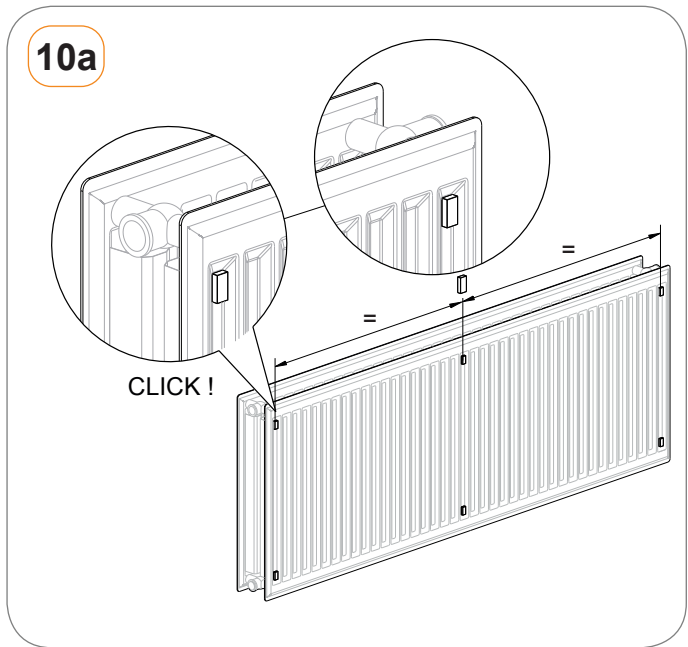

NL Handleiding koppelsset

F Notice de pose du kit d'assemblage des caches-radiateurs

D Anleitung Verbinder Set

UK Manual Merging set

Sentimo
radiator bekleding

10b

11

12