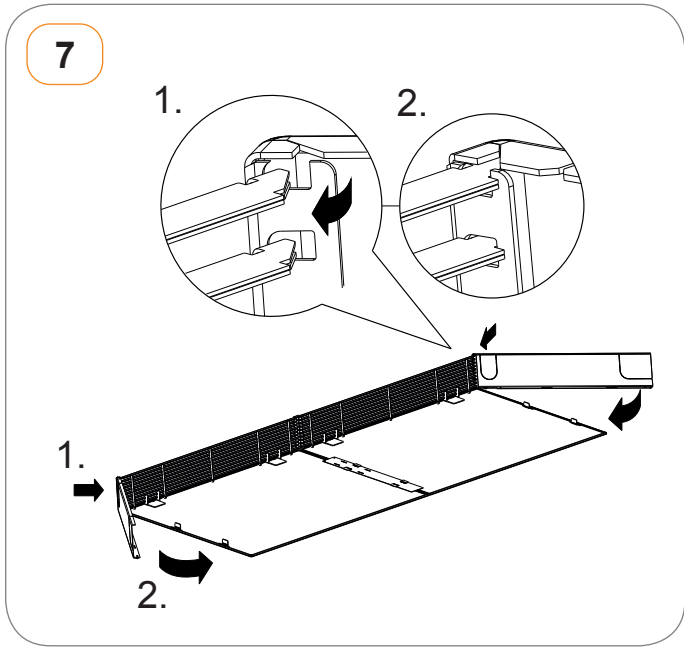

NL Handleiding koppelsset

F Notice de pose du kit d'assemblage des caches-radiateurs

D Anleitung Verbinder Set

UK Manual Merging set

Sentimo
radiator bekleding

10b

11

12