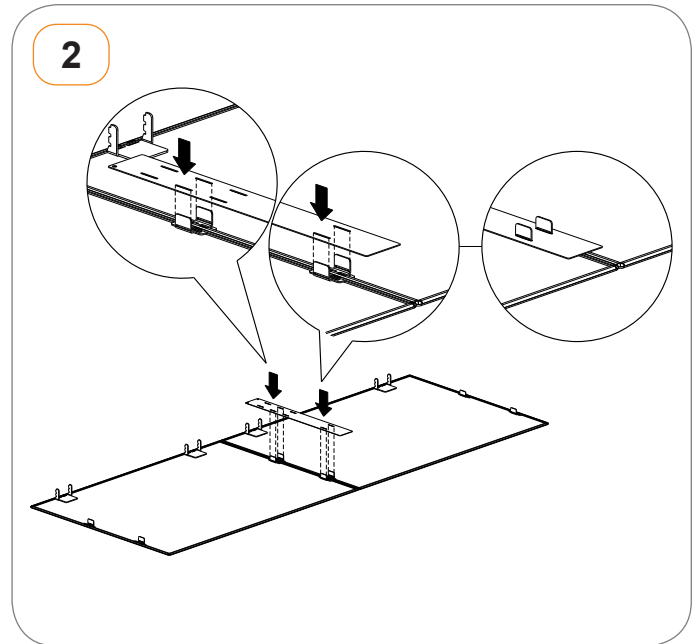

NL Handleiding koppelsset

F Notice de pose du kit d'assemblage des caches-radiateurs

D Anleitung Verbinder Set

UK Manual Merging set

Sentimo
radiator bekleding

10b

11

12