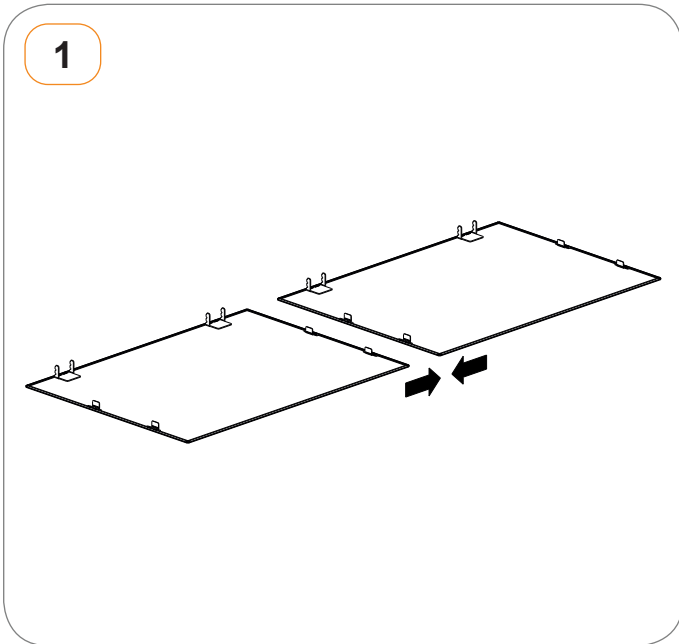

NL Handleiding koppelsset

F Notice de pose du kit d'assemblage des caches-radiateurs

D Anleitung Verbinder Set

UK Manual Merging set

Sentimo
radiator bekleding

10b

11

12