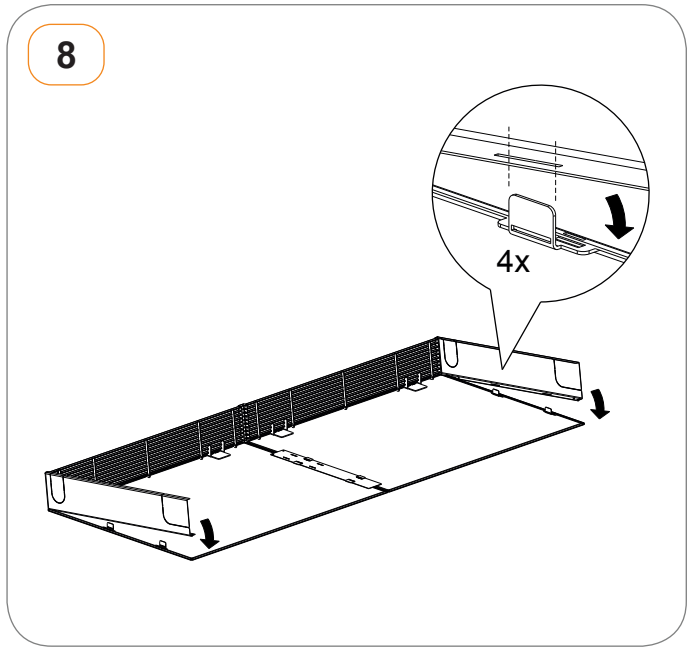

NL Handleiding koppelsset

F Notice de pose du kit d'assemblage des caches-radiateurs

D Anleitung Verbinder Set

UK Manual Merging set

Sentimo
radiator bekleding

10b

11

12