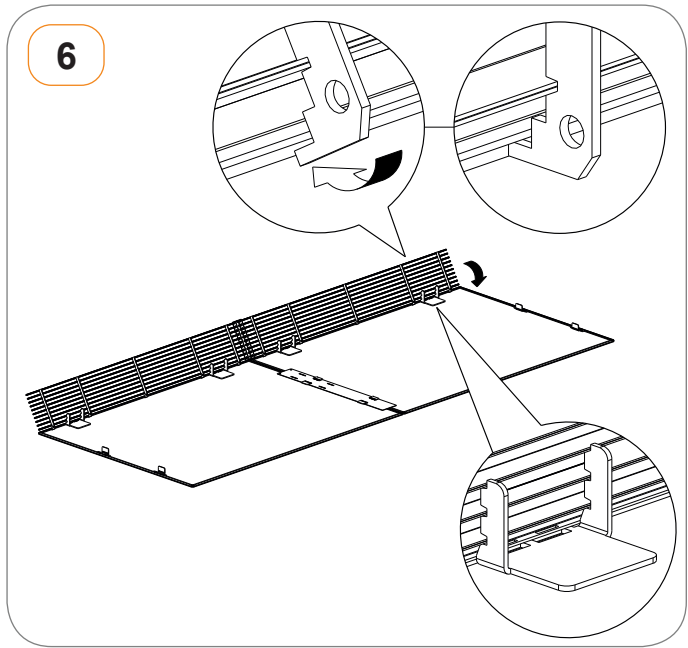

NL Handleiding koppelsset

F Notice de pose du kit d'assemblage des caches-radiateurs

D Anleitung Verbinder Set

UK Manual Merging set

Sentimo
radiator bekleding

10b

11

12